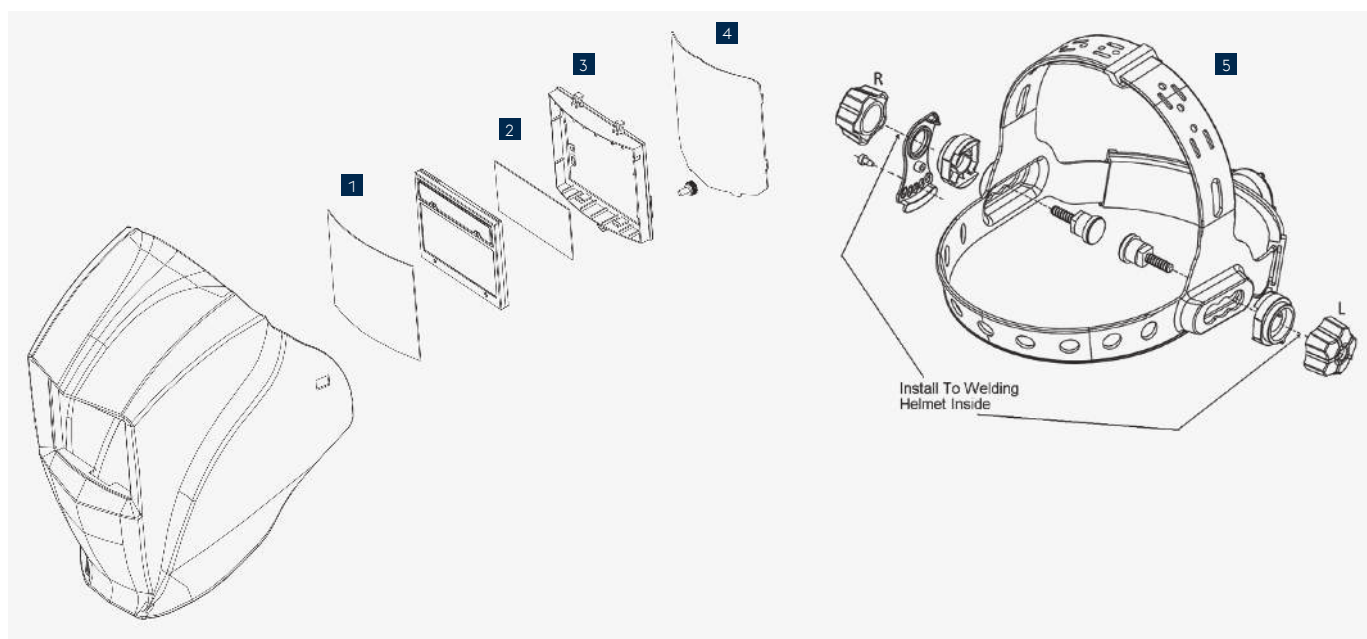

Díly a montáž svářečské helmy Böhler Welding

Katalog dílů

Pozice	Díl / originální název	Obj. číslo
1	Přední krycí sklo / front cover lens	32423
2	Vnitřní sklo Guardian⁵⁰ / inner lens Guardian⁵⁰	32425
2	Vnitřní sklo Guardian^{62, 62F} / inner lens Guardian^{62, 62F}	32433
3	Rámeček Guardian^{62, 62F} / ADF retainer and screw Guardian^{62, 62F}	32442
3	Rámeček Guardian⁵⁰ / ADF retainer and screw Guardian⁵⁰	32443
4	Krycí sklo pro broušení Guardian^{62F} / grinding visor Guardian^{62F}	32437
5	Hlavový kříž / headgear Böhler Welding	32406
*	Potítko (2 ks, přední a zadní) sweatband (2pcs. front and rear)	32416
*	Dioptrické sklo 1,0 / diopter 1.0	32444
*	Dioptrické sklo 1,5 / diopter 1.5	32445
*	Dioptrické sklo 2,0 / diopter 2.0	32452
*	Dioptrické sklo 2,5 / diopter 2.5	32456
*	Baterie CR2450 / Battery ADF CR2450	32517

* není zobrazeno