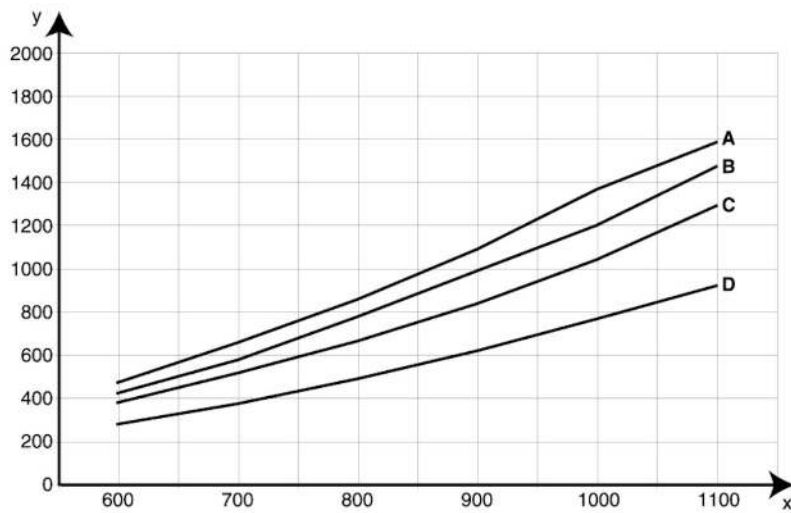

- Otočná konzole umožňuje otáčení o 360°
- Flexibilní rameno polohovatelné ve všech směrech, lehce ovladatelné
- Klapka v dýmníku jako standardní součást
- Tisíce instalací po celém světě

Název produktu	Odsávací rameno Original
Hlučnost (dB(A))	63-75
Instalace	Vnitřní
Teplota dýmů	Max 70 C (158 F)
Průměr prodlužovacího ramena (mm)	160
Průtok (m³/h)	700-1000
Barva	modrý
Průměr, hadice (mm)	

## Odsávací rameno Original

X: průtok m³/h, Y: statický tlak Pa, A = 4 m horizontální, B =

4 m vertikální, C = 3 m, D = 2 m