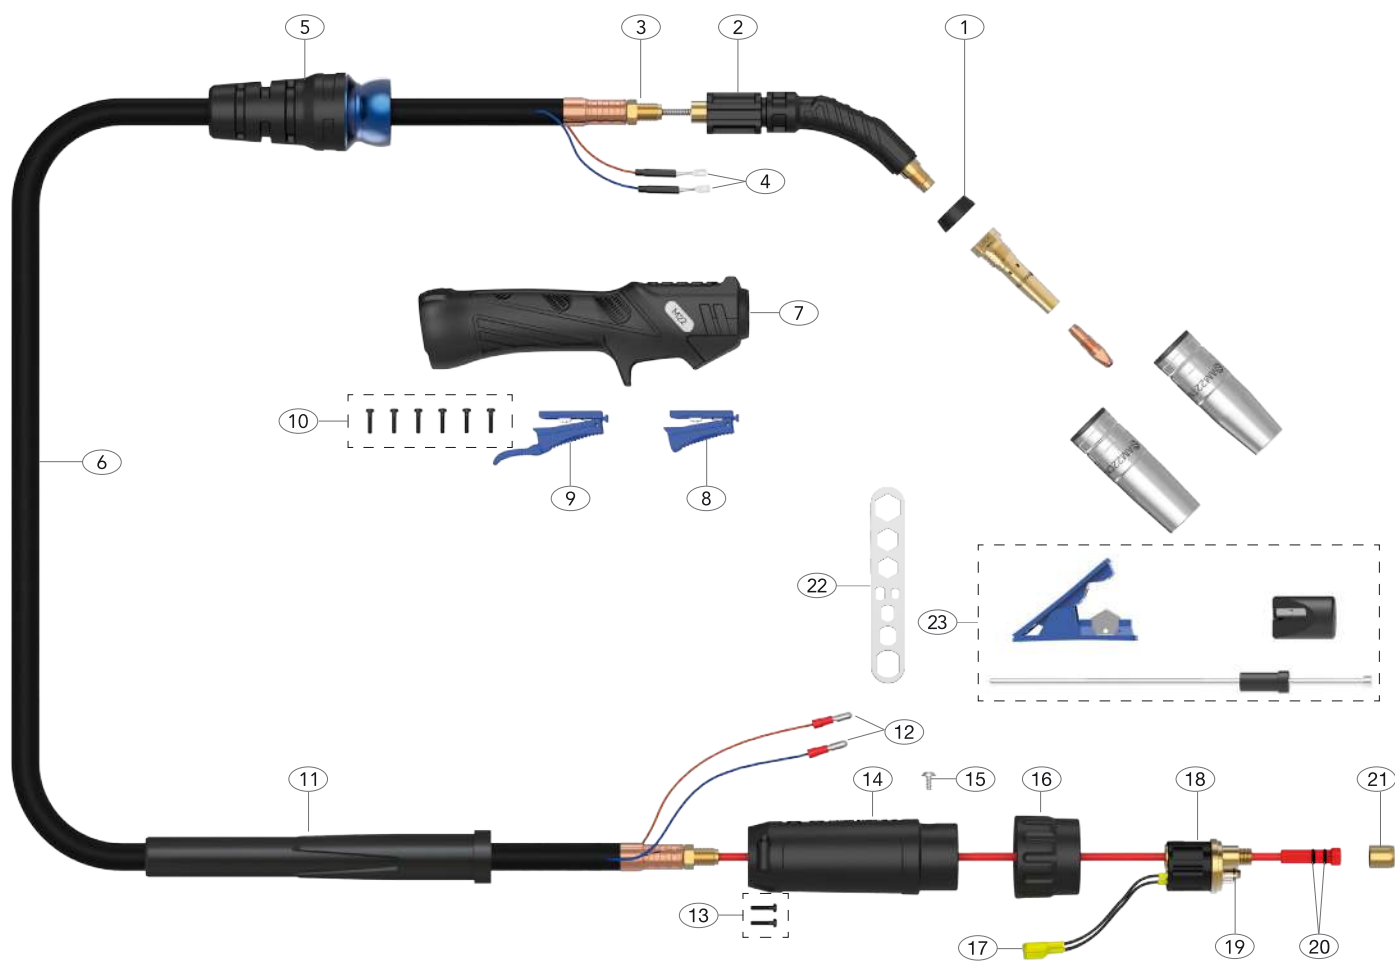

Informace pro objednání náhradních dílů

Pozice	Obj. číslo	Popis
1	AM2AP	Izolátor mezikusu ARC M2/M22 (bal.5)
2	AM22001	Trubka hořáku ARC M22
3	AM1505	Matka ARC M1-M22 (bal.5)
4	AM1521	Konektor ARC M1-M22 (bal.10)
5	AM1514	Podpora kabelu kloub ARC M1-M22
6	AM2603-30	Kabel proudový ARC M22 3m
	AM2603-40	Kabel proudový ARC M22 4m
	AM2603-50	Kabel proudový ARC M22 5m
7	AM2514	Rukojet' ARC M1-M22
8	AM2516	Tlačítko hořáku standard arc M (bal.1)
9	AM2516L	Tlačítko hořáku prodloužené arc M (bal.1)
10	AMSP1-1	Sada šroubů arc M (bal.10)
11	AMPA3541	Chránič kabelu ARC M22
12	AM1522	Konektor ARC M1-M22 (bal.10)
13	AMCSP1-1	Šroub krytu ARC M1-M22 (bal.10)
14	AM2578/L	Kryt euro ARC M22
15	AML1541	Šroub krytu euro ARC M1-M22 (bal.10)
16	AMC1519/S	Matice krytu euro ARC M1-M22
17	AM1523	Konektor ARC M1-M22 (bal.10)
18	AM1528	Konektor euro ARC M1-M22
19	AM1524	Kroužek O ARC M1-M22 (bal.10)
20	AMLOR	O-kroužek bovdeny ARC range (bal.10)
21	AM1826	Matice pojistná bovdeny arc M (bal.5)
22	AMWS	Klíč na spotřební ARC range (bal.1)
23	AMCLST-KITS	Sada na úpravu bovden Combi ARC range (bal.1)