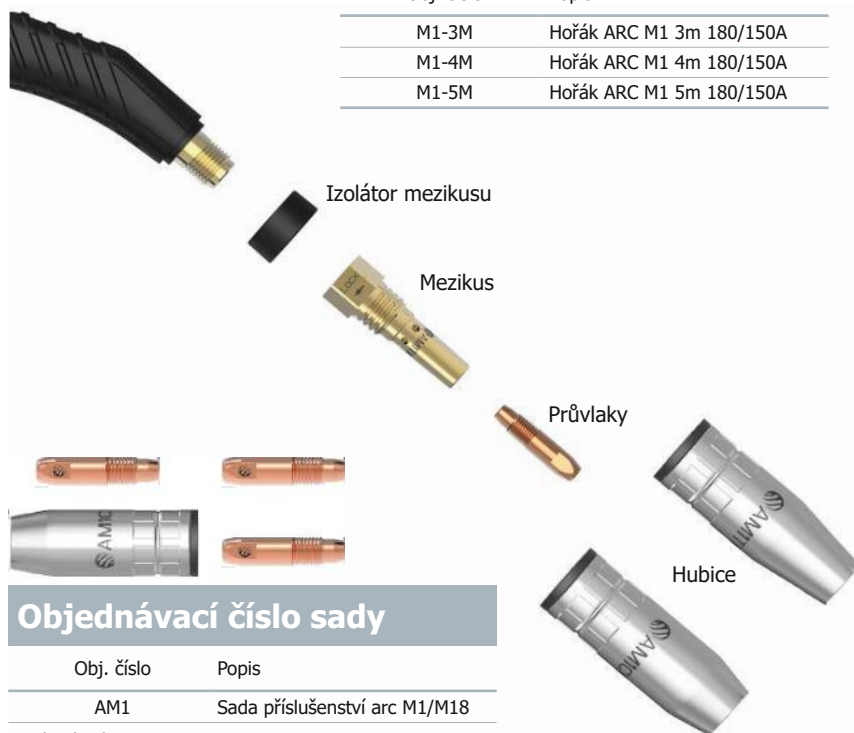

HOŘÁK ARC M1

Plynem chlazený hořák pro svařování metodou MIG/MAG

Objednávací čísla hořáků

Obj. číslo	Popis
M1-3M	Hořák ARC M1 3m 180/150A
M1-4M	Hořák ARC M1 4m 180/150A
M1-5M	Hořák ARC M1 5m 180/150A

Izolátor mezikusu

Mezikus

Průvlaky

Hubice

Objednávací číslo sady

Obj. číslo	Popis
AM1	Sada příslušenství arc M1/M18

Sada obsahuje:

AM1CT08	Průvlak ARC M1/M18 0.8	1
AM1CT10	Průvlak ARC M1/M18 1.0	2
AM1CN	Hubice ARC M1 kónická	1

Technická data

Parametr	Hořák ARC M1
Chlazení	plynem
Jmenovitý proud CO ₂	180 A
Jmenovitý proud smíšený plyn	150 A
Zatěžovatel	60%
Průměr drátu	0,6 - 1,0 mm

Informace pro objednání spotřebních dílů

Ilustrace	Obj. číslo	Popis
	AM1CN*	Hubice ARC M1 kónická (bal.5) - otvor 12mm
	AM1TN	Hubice ARC M1 zúžená (bal.5) - otvor 10,6mm
	AM1CT06	Průvlak ARC M1/M18 0.6 (bal.10)
	AM1CT08*	Průvlak ARC M1/M18 0.8 (bal.10)
	AM1CT09	Průvlak ARC M1/M18 0.9 (bal.10)
	AM1CT10	Průvlak ARC M1/M18 1.0 (bal.10)
	AM1CT12	Průvlak ARC M1/M18 1.2 (bal.10)
	AM1CT08A	Průvlak ARC M1/M18 0.8 AL (bal.10)
	AM1CT10A	Průvlak ARC M1/M18 1.0 AL (bal.10)
	AM1CT12A	Průvlak ARC M1/M18 1.2 AL (bal.10)
	AM1TA*	Mezikus ARC M1 (bal.5)
	AM1AP*	Izolátor mezikusu ARC M1 (bal.5)
	AM1535-30*	Bovden ocel ARC M1-M22 3m 0.6-0.9
	AM1535-40*	Bovden ocel ARC M1-M22 4m 0.6-0.9
	AM1535-50*	Bovden ocel ARC M1-M22 5m 0.6-0.9
	AM2524-30*	Bovden ocel ARC M1-M22 3m 1.0-1.2
	AM2524-40*	Bovden ocel ARC M1-M22 4m 1.0-1.2
	AM2524-50*	Bovden ocel ARC M1-M22 5m 1.0-1.2