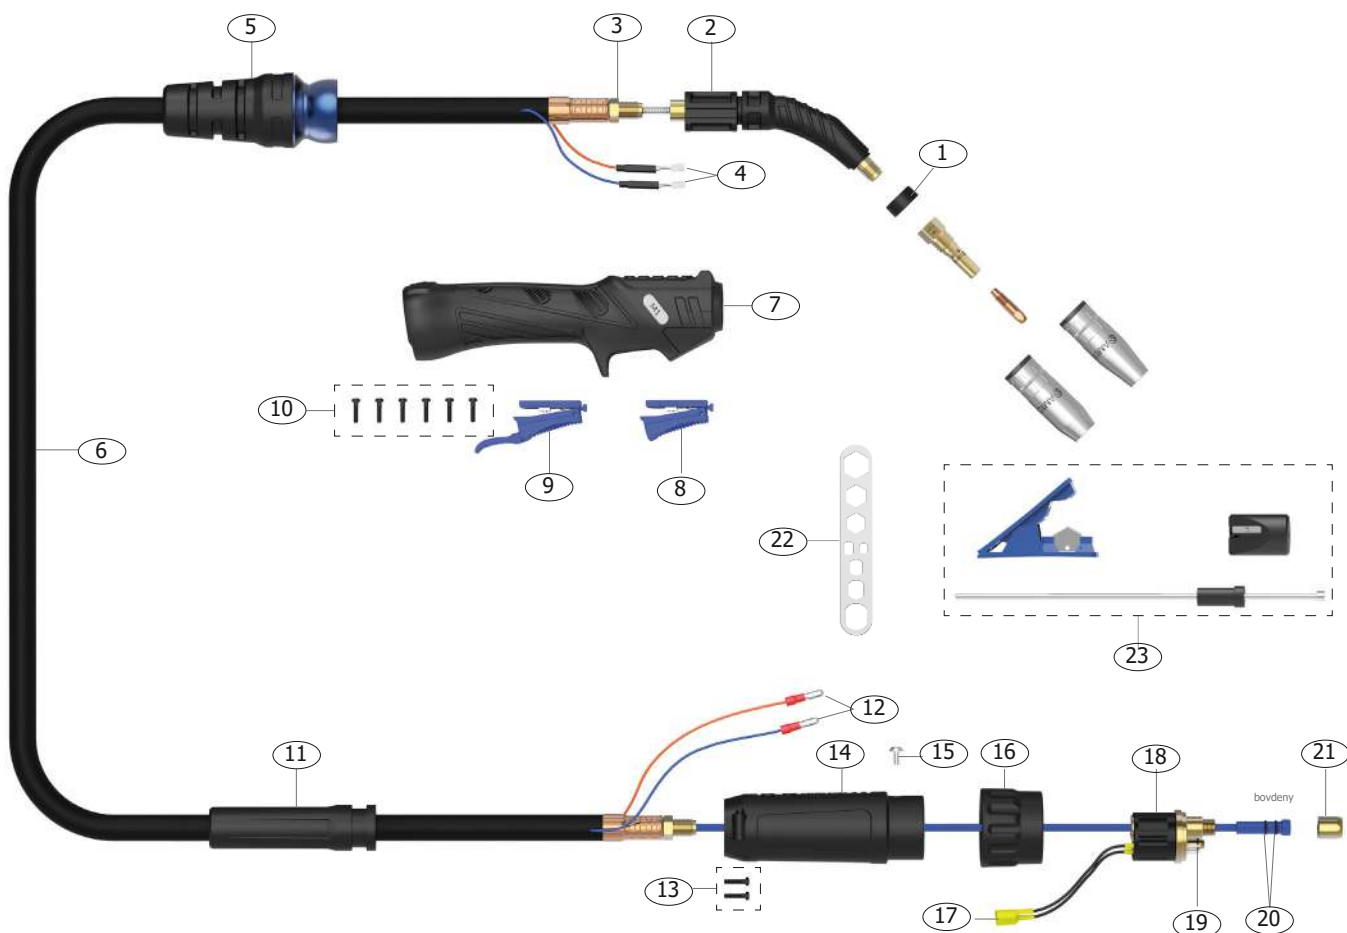

Informace pro objednání náhradních dílů

Pozice	Obj. číslo	Popis
1	AM1AP	Izolátor mezikusu ARC M1 (bal.5)
2	AM1001	Trubka hořáku ARC M1
3	AM1505	Matka ARC M1-M22 (bal.5)
4	AM1521	Konektor ARC M1-M22 (bal.10)
5	AM1514	Podpora kabelu kloub ARC M1-M22
6	AM1517-30	Kabel proudový ARC M1 3m
	AM1517-40	Kabel proudový ARC M1 4m
	AM1517-50	Kabel proudový ARC M1 5m
7	AM2514	Rukojeť ARC M1-M22
8	AM2516	Tlačítko hořáku standard arc M (bal.1)
9	AM2516L	Tlačítko hořáku prodloužené arc M (bal.1)
10	AMSP1-1	Sada šroubů arc M (bal.10)
11	AM2841	Chránič kabelu ARC M1-M2
12	AM1522	Konektor ARC M1-M22 (bal.10)
13	AMCSP1-1	Šroub krytu ARC M1-M22 (bal.10)
14	AM2578/S	Kryt euro ARC M1-M2
15	AML1541	Šroub krytu euro ARC M1-M22 (bal.10)
16	AMC1519/S	Matice krytu euro ARC M1-M22
17	AM1523	Konektor ARC M1-M22 (bal.10)
18	AM1528	Konektor euro ARC M1-M22
19	AM1524	Kroužek O ARC M1-M22 (bal.10)
20	AMLOR	O-kroužek bovdeny ARC range (bal.10)
21	AM1826	Matice pojistná bovdeny arc M (bal.5)
22	AMWS	Klíč na spotřební ARC range (bal.1)
23	AMCLST-KITS	Sada na úpravu bovden Combi ARC range (bal.1)